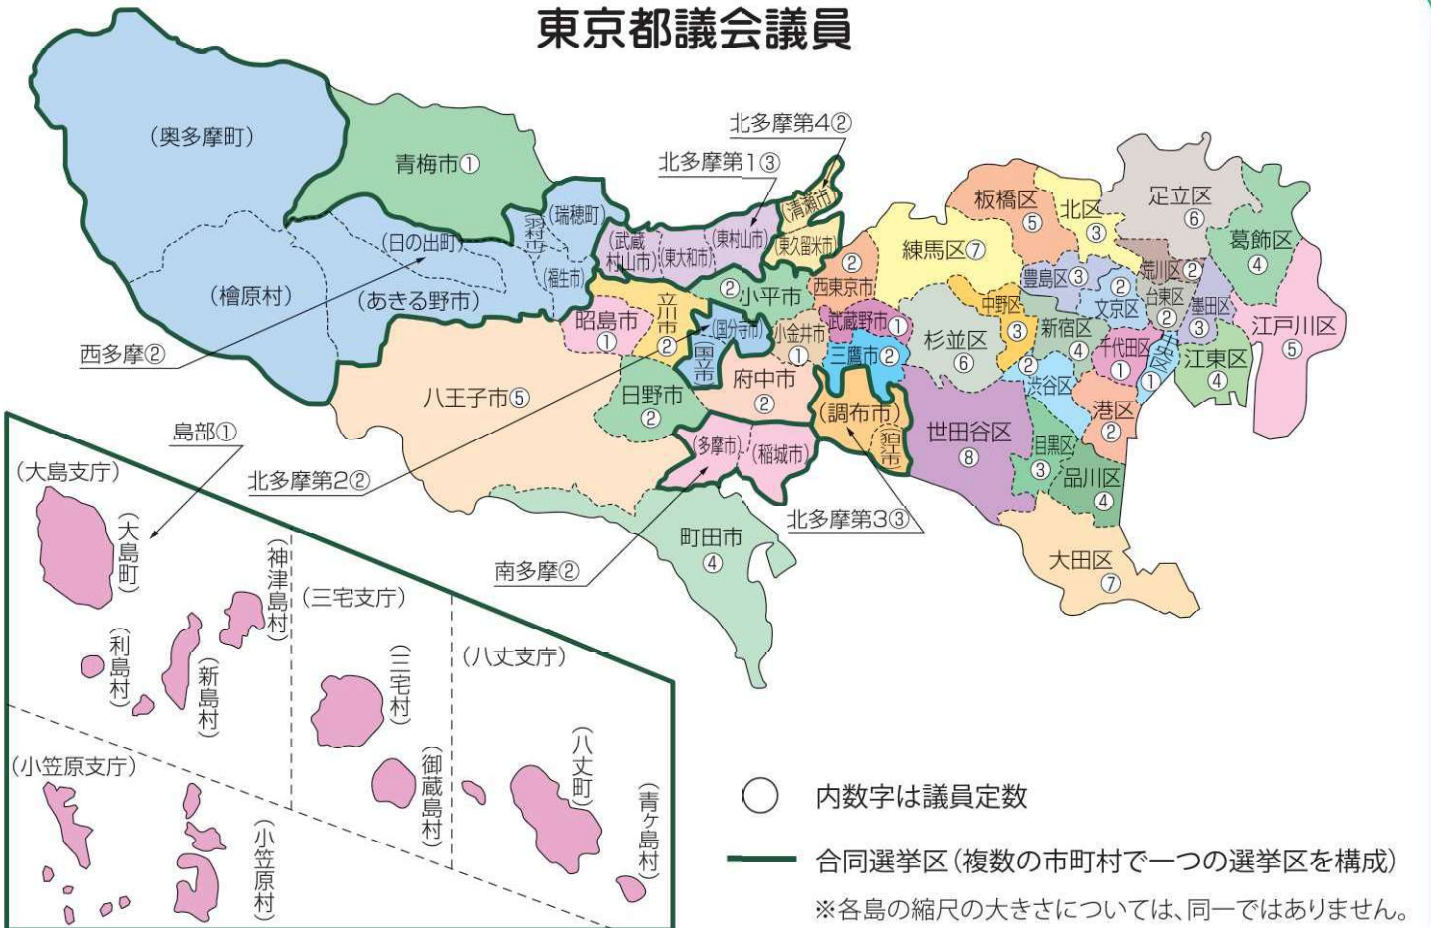

地方議員と行政の長

地方自治体ごとに議会議員と行政の長が別々に選挙され、これを**二元代表制**と言います。

東京では、都議会議員と都知事です。区市町村でも同様に、それぞれに議会議員と長(区長、市長、町長、村長)がいます。区市町村それぞれの単位で政治を行います。

議会と長(行政)は、それぞれの役割を発揮して地域の政治を行っていきます。

選挙の種類

選挙によって、選ばれる代表者の人数などが異なります。
それぞれの選挙がどのように行われるのかを見てみましょう。

選挙の種類		選挙区数	定数	被選挙権 年齢・住所要件	任期	選び方
国の選挙	衆議院議員選挙	小選挙区選出	289 (30)	満25歳以上 住所要件なし	4年 (解散あり)	それぞれの選挙区で最も多く得票した1人が当選します。
		比例代表選出	11 (1)			176人 (19人)
	参議院議員選挙	選挙区選出	45 (1)	満30歳以上 住所要件なし	6年 (3年ごとに 半数改選)	原則、都道府県の区域を単位とする選挙区(鳥取県・島根県・徳島県・高知県はそれぞれ2県の区域)で行われ、得票数の多い順に当選者を選びます。
		比例代表選出	1			100人
地方の選挙	東京都知事選挙	—	—	満30歳以上 住所要件なし	4年	都を1つの選挙区として最も多く得票した人が当選します。
	東京都議会議員選挙	42	127人	満25歳以上 都内区市町村に引き続き 3ヶ月以上住んでいること		都内を42の選挙区に分け、それぞれの選挙区で得票数の多い順に当選者を選びます。
	区市町村長選挙	—	—	満25歳以上 住所要件なし		区市町村を1つの選挙区として最も多く得票した人が当選します。
	区市町村 議会議員選挙	—	6~50人	満25歳以上 その区市町村に引き続き 3ヶ月以上住んでいること		区市町村を1つの選挙区として得票数の多い順に当選者を選びます。

※表中のデータは令和8年4月時点のものです。()内は東京都の選挙区数、または定数です。

選挙クイズ

知っているとすごい?!

選挙クイズに挑戦しよう。○か×かを考えてみよう。

- Q1 18歳未満の人でも、投票をする大人と一緒に投票所に入ることができる
- Q2 投票日でないと投票はできない
- Q3 18歳になれば、立候補をすることもできる
- Q4 海外に留学をしても、留学先から投票できる選挙がある

東京都の選挙区

衆議院 (小選挙区選出) 議員

東京都議会議員

選挙区：選挙する単位として定められた区域のこと。

選挙クイズ

▼ 解答はこちら! ▼

Q1 18歳未満の人でも、投票をする大人と一緒に投票所に入ることができる

答え：○

A1