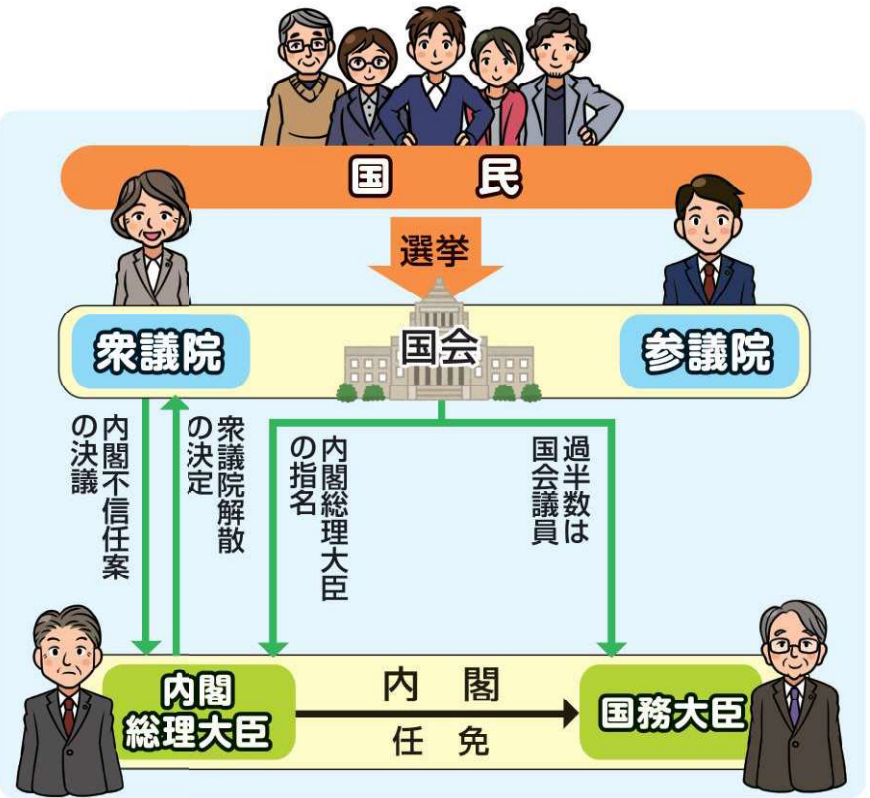

今年は、女性が選挙に参加できるようになってから80年、18歳から投票ができるようになってから10年なんだね。

選挙制度が導入された時は、一握りの人しか投票できなかったけど、今では8割以上の人が投票できるようになったんだね。

初めて投票するまでに今できること

政治や社会の仕組、世の中で起きていることなどに目を向けてみましょう。テレビのニュースなどで気になる話題があったら、家族や友達と話し合ってみるのも良いですね。ただし、情報を集める際には、注意も必要です。多くの情報が溢れている現代では、全ての情報が正しいとは限りません。ひとつの情報源を参考にするのではなく、いろいろな情報を見比べたり、様々な人の意見に耳を傾けたりすることで、ものごとを判断できるようになることも大切です。

政治の 仕組

選挙で選ばれた人たちは、議員や長になって、どんな仕事をするのでしょうか。

それぞれの役割にふさわしい人を選挙で選ぶために、その種類と仕組を知っておきましょう。

国会議員

衆議院・参議院議員の役割

国会議員には、「法律」案や、税金をどう使うか決める「予算」案について審議し、表決できる議決権があります。

また、「法律」案を提案することもできます。

国会議員と内閣

国の行政の長である内閣総理大臣は、国会議員(衆・参)の中から、国会議員の選挙により指名されます。内閣総理大臣は各大臣を任命しますが、その過半数は国会議員でなければなりません。

こうした仕組を、**議院内閣制**と言います。

地方議員(都議会議員・区市町村議会議員)と長

都議会議員・区市町村議会議員の役割

地方議員は、その地方自治体の「条例」案や、税金をどう使うか決める「予算」案について審議し、表決できる議決権があります。「条例」案を提案することもできます。

地方議員と行政の長

地方自治体ごとに議会議員と行政の長が別々に選挙され、これを**二元代表制**と言います。

東京では、都議会議員と都知事です。区市町村でも同様に、それぞれに議会議員と長(区長、市長、町長、村長)がいます。区市町村それぞれの単位で政治を行います。

議会と長(行政)は、それぞれの役割を発揮して地域の政治を行っていきます。

選挙の種類

選挙によって、選ばれる代表者の人数などが異なります。
それぞれの選挙がどのように行われるのかを見てみましょう。