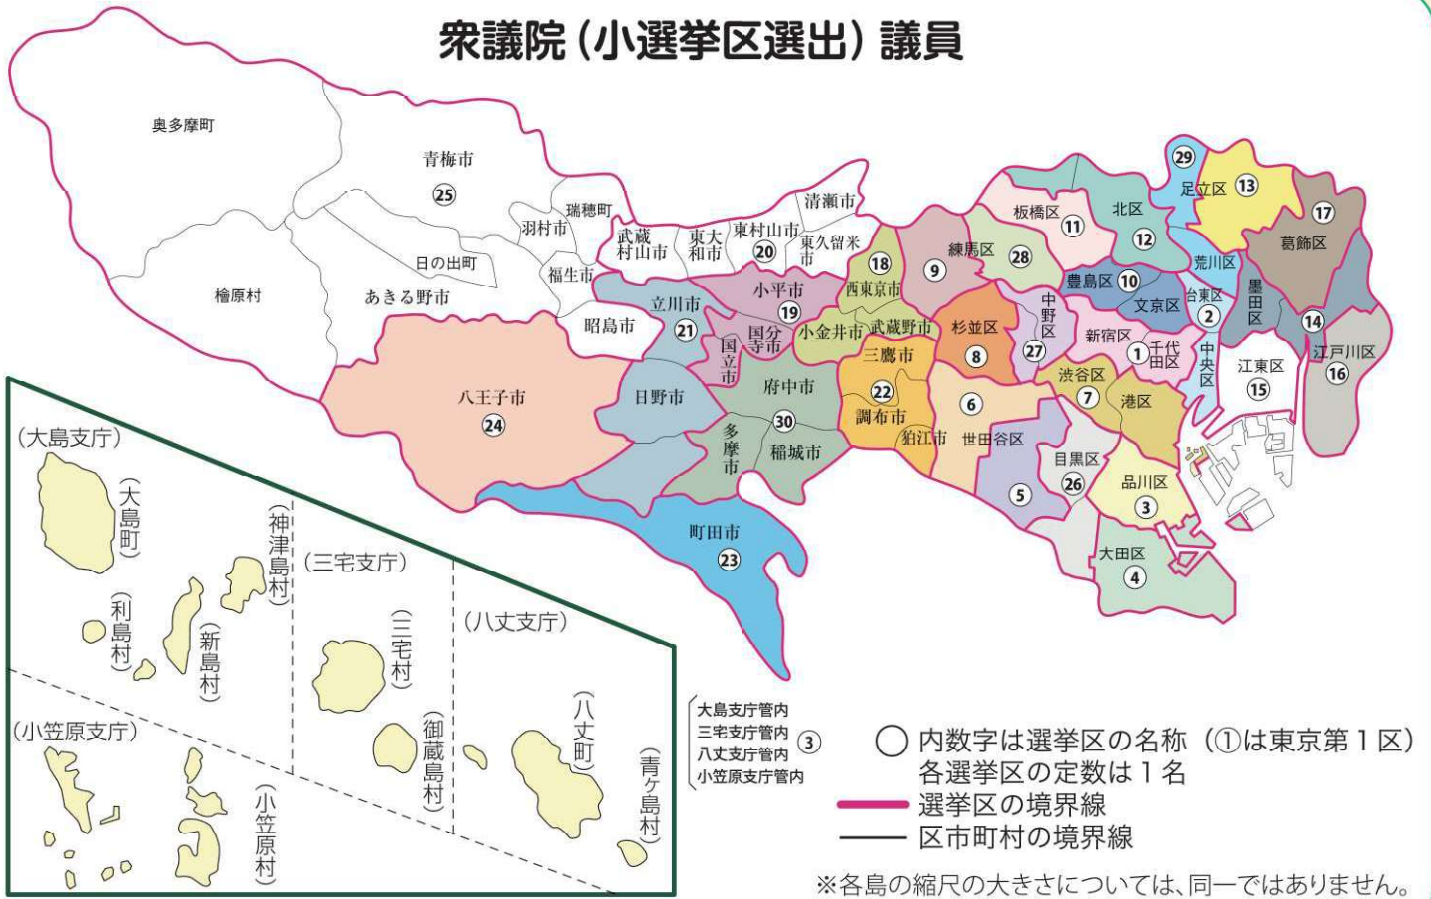

地方議員と行政の長

地方自治体ごとに議会議員と行政の長が別々に選挙され、これを**二元代表制**と言います。

東京では、都議会議員と都知事です。区市町村でも同様に、それぞれに議会議員と長(区長、市長、町長、村長)がいます。区市町村それぞれの単位で政治を行います。

議会と長(行政)は、それぞれの役割を発揮して地域の政治を行っていきます。

選挙の種類

選挙によって、選ばれる代表者の人数などが異なります。
それぞれの選挙がどのように行われるのかを見てみましょう。

選挙の種類		選挙区数	定数	被選挙権 年齢・住所要件	任期	選び方
国の選挙	衆議院議員選挙	小選挙区選出	289 (30)	満25歳以上 住所要件なし	4年 (解散あり)	それぞれの選挙区で最も多く得票した1人が当選します。
		比例代表選出	11 (1)			176人 (19人)
	参議院議員選挙	選挙区選出	45 (1)	満30歳以上 住所要件なし	6年 (3年ごとに 半数改選)	原則、都道府県の区域を単位とする選挙区(鳥取県・島根県・徳島県・高知県はそれぞれ2県の区域)で行われ、得票数の多い順に当選者を選びます。
		比例代表選出	1			100人
地方の選挙	東京都知事選挙	—	—	満30歳以上 住所要件なし	4年	都を1つの選挙区として最も多く得票した人が当選します。
	東京都議会議員選挙	42	127人	満25歳以上 都内区市町村に引き続き 3ヶ月以上住んでいること		都内を42の選挙区に分け、それぞれの選挙区で得票数の多い順に当選者を選びます。
	区市町村長選挙	—	—	満25歳以上 住所要件なし		区市町村を1つの選挙区として最も多く得票した人が当選します。
	区市町村 議会議員選挙	—	6~50人	満25歳以上 その区市町村に引き続き 3ヶ月以上住んでいること		区市町村を1つの選挙区として得票数の多い順に当選者を選びます。

※表中のデータは令和8年4月時点のものです。()内は東京都の選挙区数、または定数です。

選挙クイズ

知っているとすごい?!

選挙クイズに挑戦しよう。○か×かを考えてみよう。

- Q1 18歳未満の人でも、投票をする大人と一緒に投票所に入ることができる
- Q2 投票日でないと投票はできない
- Q3 18歳になれば、立候補をすることもできる
- Q4 海外に留学をしても、留学先から投票できる選挙がある

東京都の選挙区

衆議院 (小選挙区選出) 議員

東京都議会議員

選挙区：選挙する単位として定められた区域のこと。

選挙クイズ

▼ 解答はこちら! ▼

Q1 18歳未満の人でも、投票をする大人と一緒に投票所に入ることができる

答え：○

A1