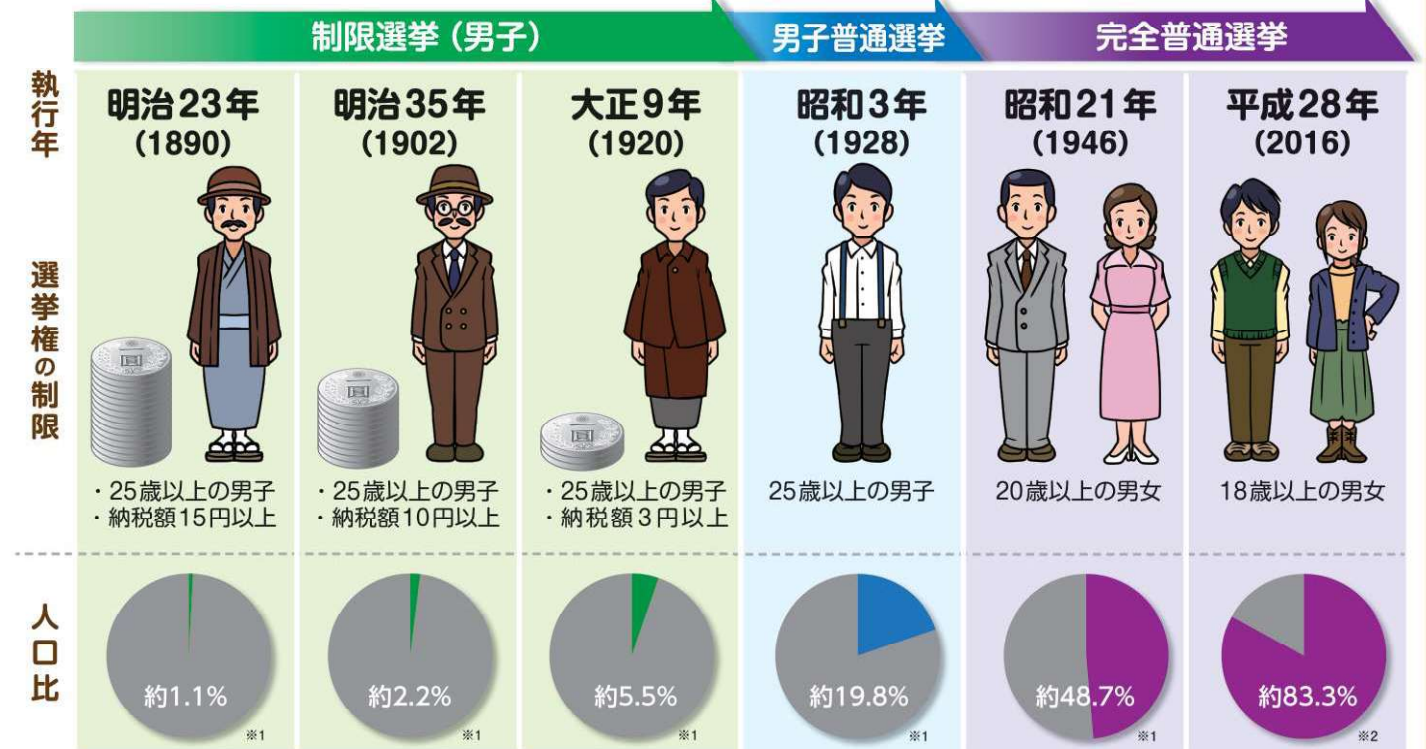

生徒からの意見

生徒会役員会で、生徒からの意見や要望をまとめたり、学級委員等の他の委員や先生と話し合い、調整します。

生徒会役員会からのお知らせ

話し合いや調整の結果、いくつかの意見や要望が取り入れられました。取り入れられた内容は、学校生活に関わっていきます。

議員は、条例や首長が提出した予算案を審議します。

国会議員も選挙で選ばれるから国民の代表者だね。

審議や調整の結果、予算が可決され、条例案の可否が決まります。

通った予算や条例は、私たちの暮らしに関わっていきます。

選挙権の あゆみ

少子高齢化が進む日本において、若い人たちには、政治に関心を持って、未来をひらいてほしいと期待されています。

そのため、平成28年から18歳に選挙権年齢が引き下げられました。

選挙権の変遷

※1 有権者の人口比は、法改正後初めて施行された国政選挙時のもの(総務省統計局作成資料より)

※2 平成26年10月1日時点の日本の全人口に占める18歳以上の日本人の割合(総務省統計局「人口推計」より)

今年は、女性が選挙に参加できるようになってから80年、18歳から投票ができるようになってから10年なんだね。

選挙制度が導入された時は、一握りの人しか投票できなかったけど、今では8割以上の人が投票できるようになったんだね。

初めて投票するまでに今できること

政治や社会の仕組、世の中で起きていることなどに目を向けてみましょう。テレビのニュースなどで気になる話題があったら、家族や友達と話し合ってみるのも良いですね。ただし、情報を集める際には、注意も必要です。多くの情報が溢れている現代では、全ての情報が正しいとは限りません。ひとつの情報源を参考にするのではなく、いろいろな情報を見比べたり、様々な人の意見に耳を傾けたりすることで、ものごとを判断できるようになることも大切です。